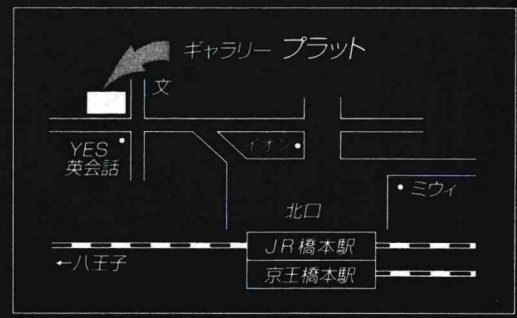

SHIBAMOTO Sho Doodle ART EXHIBITION 2018 柴本翔楽描個展2018

Gallery Platt  
プラット

会期: 12/15~23 (定休日: 12/19 水曜日)  
開廊: 10:00 閉廊: 17:00 (最終日16:00)

<http://hiyokono.soragoto.net/>  
[hiyoko\\_vs\\_dino@yahoo.co.jp](mailto:hiyoko_vs_dino@yahoo.co.jp)